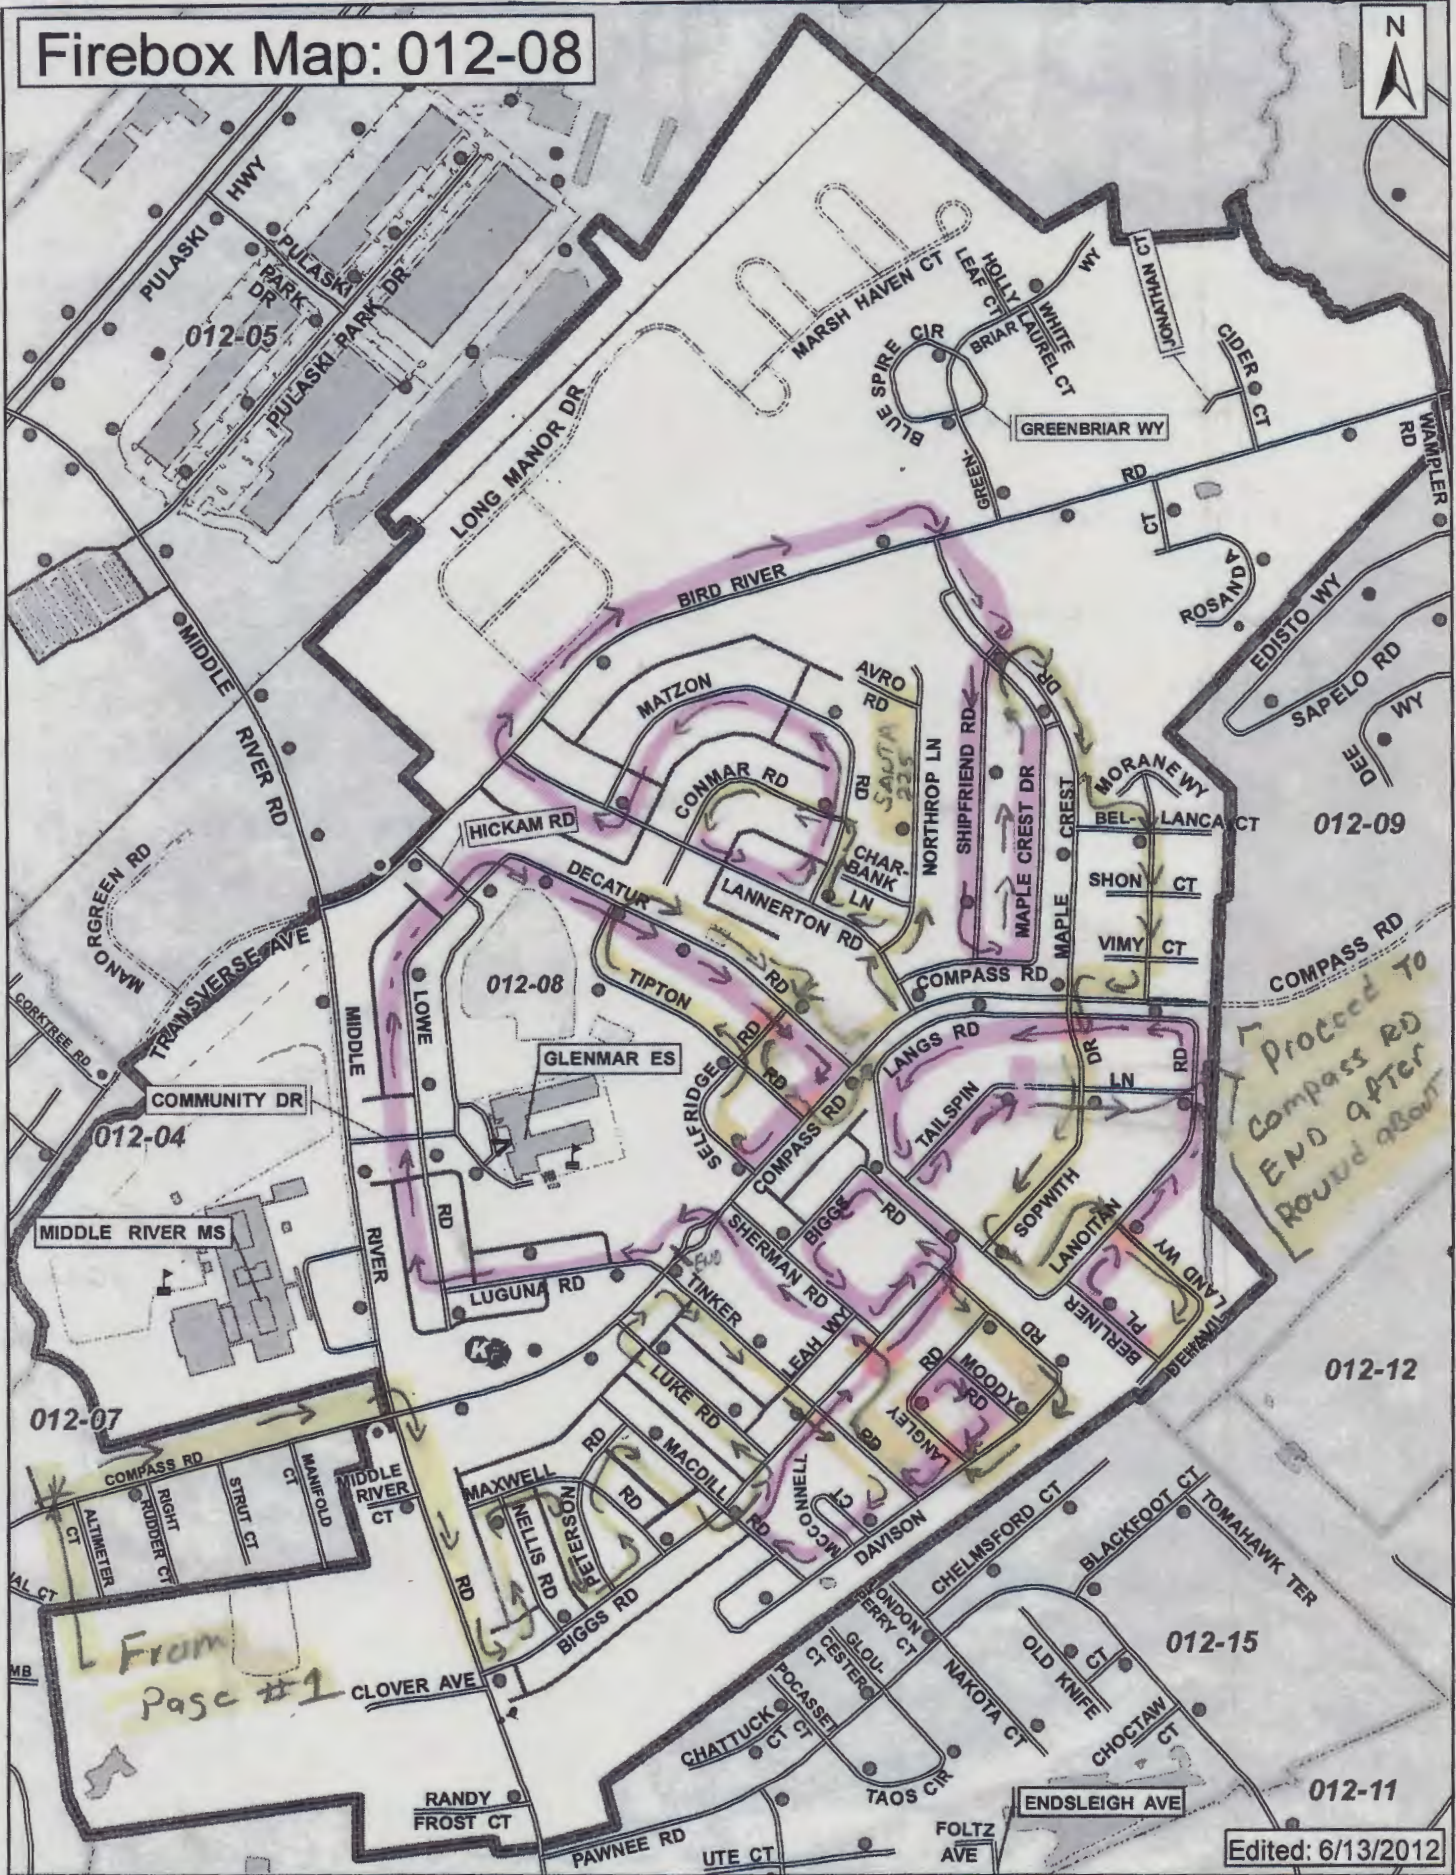

Firebox Map: 012-08

Edited: 6/13/2012